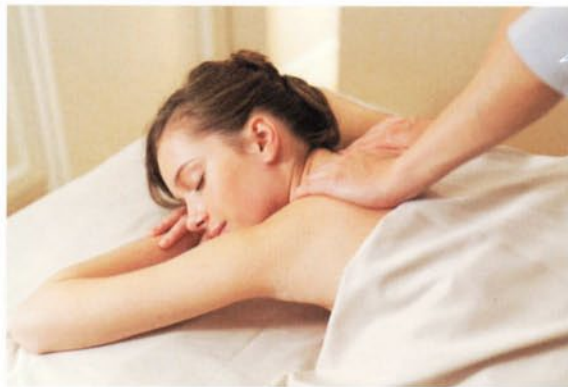

### ウェルカムサービスも充実♥

数種類から選べるコスメアメニティや  
お部屋でお楽しみ頂けるアロマオイル、  
Chesty オリジナルのヘアゴムを  
プレゼント♪

LE COEUR KOBE

フレンチと鉄板焼き  
お好きなコース  
ディナーをセレクト♡  
Chestyスタッフも絶賛の  
ディナーは「LE COEUR  
KOBE」で堪能できる本格  
フレンチのコースと「心」で  
味わえる鉄板焼きのコース  
からお選び頂けます♡  
思わず舌鼓を打つ豊かな  
素材と深い味わいの絶品  
料理を心地よい会話とともに  
ゆったりとしたお食事  
タイムをお楽しみ下さい♪

心も身体も  
キレイに  
なれる素敵  
なサービスが  
いっぱい♡